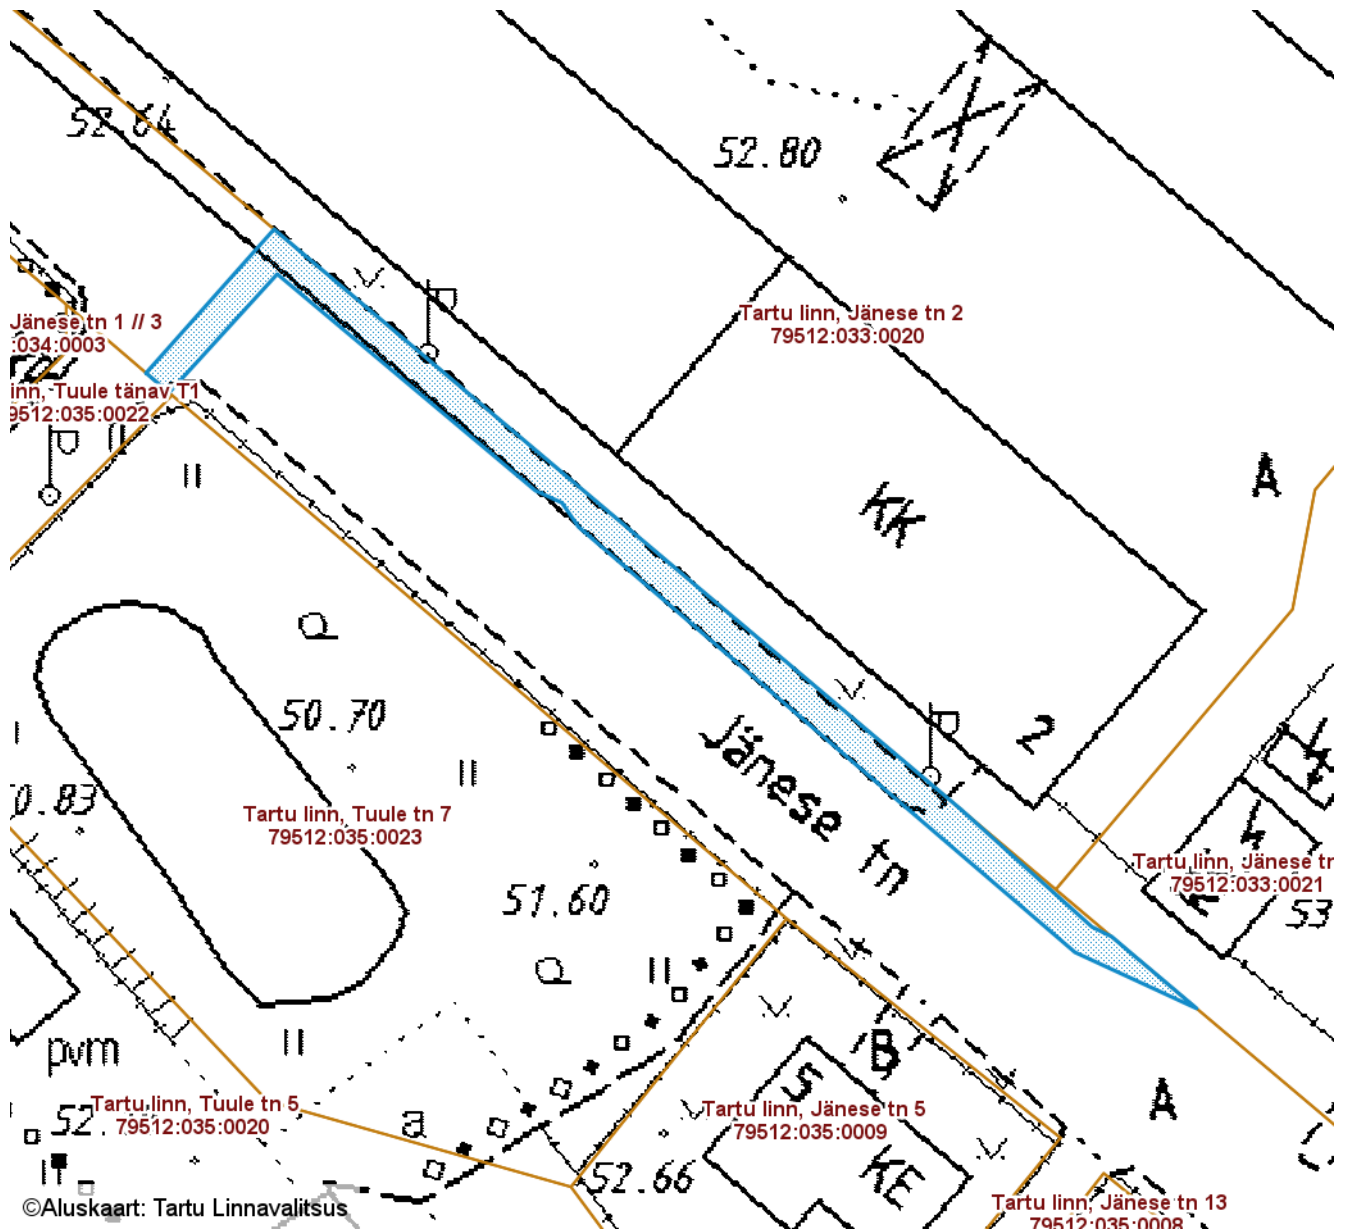

# SUNDVALDUSE ALA ASENDIPLAAN

Tartu maakond, Tartu linn, Tartu linn, Jänese tänav T1 (79512:034:0009)

M 1 : 500

— Sundvalduse ala pindala  
ligikaudu 182 m<sup>2</sup>  
(0,4 kV maakaabelliin)

Koostas: **Sandra Simson**

## Sundvalduse ala koordinaadid

Nr	X	Y	Nr	X	Y
1	6475611.19	659824.29	17	6475603.42	659850.02
2	6475620.69	659832.75	18	6475617.73	659832.96
3	6475618.44	659835.41	19	6475609.89	659825.81
4	6475602.18	659854.67	20	6475609.89	659825.81
5	6475582.33	659878.17			
6	6475574.59	659886.80			
7	6475573.94	659888.11			
8	6475572.57	659889.72			
9	6475572.39	659889.94			
10	6475571.54	659890.95			
11	6475570.01	659892.76			
12	6475569.20	659893.72			
13	6475572.91	659885.68			
14	6475575.92	659882.17			
15	6475601.02	659852.87			
16	6475602.61	659851.78			